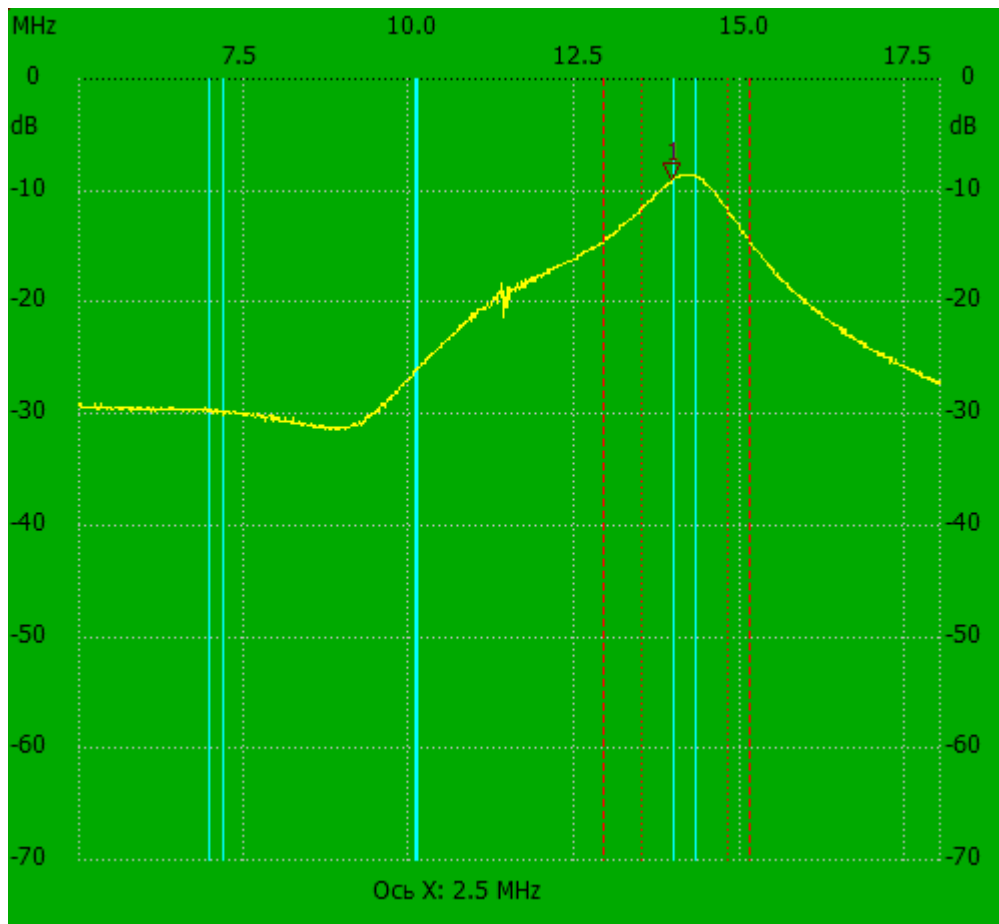

Начальная частота: 5.000000 МГц; Конечная: 18.000946 МГц; Размер шага: 13.027 кГц

Количество точек: 999; Задержка : 0мс

;no_label

Курсор 1:

13.962576 MHz

Канал 1: -9.04dB

Канал 1

max:-8.62dB 14.066792MHz

min:-30.81dB 8.973235MHz

B3db: 1.290 MHz

Q: 10.96

f1: 13.493604 MHz

fm: 14.138440 MHz

f2: 14.783277 MHz

B3db_inv: нет

B6db: 2.228 MHz

f1: 12.907389 MHz

f2: 15.135006 MHz

B60db: keine
