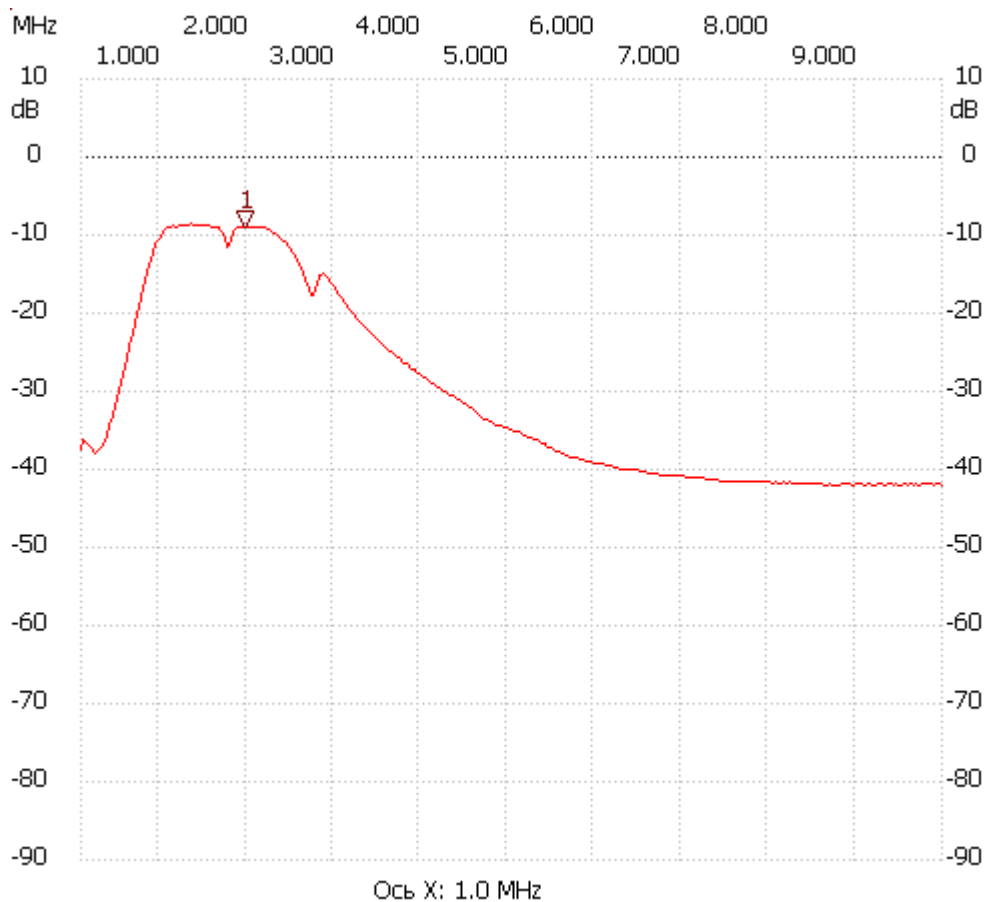

Начальная частота: 0.100000 МГц; Конечная: 10.000000 МГц; Размер шага: 33.110 кГц

Количество точек: 300; Задержка : 0мс

no\_Label

Курсор 1:

1.987291 MHz

Канал 1: -8.91dB

-----  
Канал 1

max:-8.52dB 1.325084MHz

min:-42.02dB 8.609365MHz  
-----