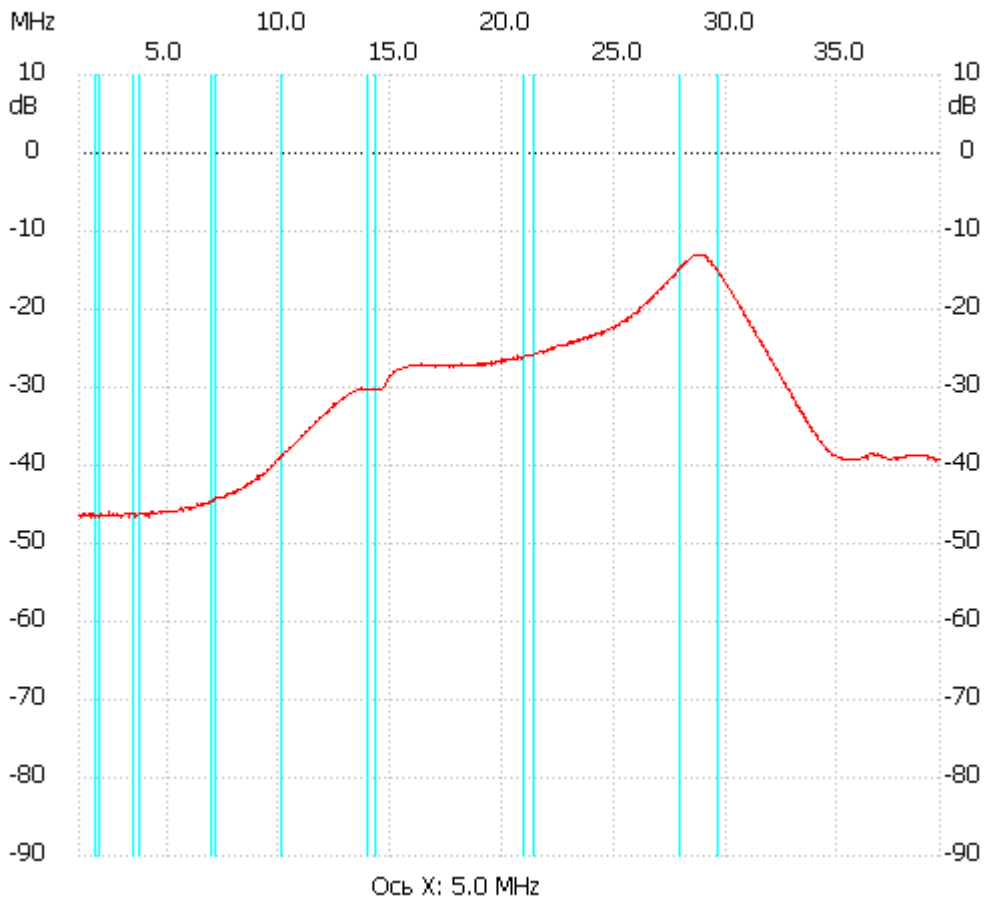

Начальная частота: 1.000000 МГц; Конечная: 39.538000 МГц; Размер шага: 38.538 кГц

Количество точек: 1001; Задержка : 0мс

;no_label

Канал 1

max:-13.00dB 28.670284MHz

min:-48.01dB 1.269766MHz
