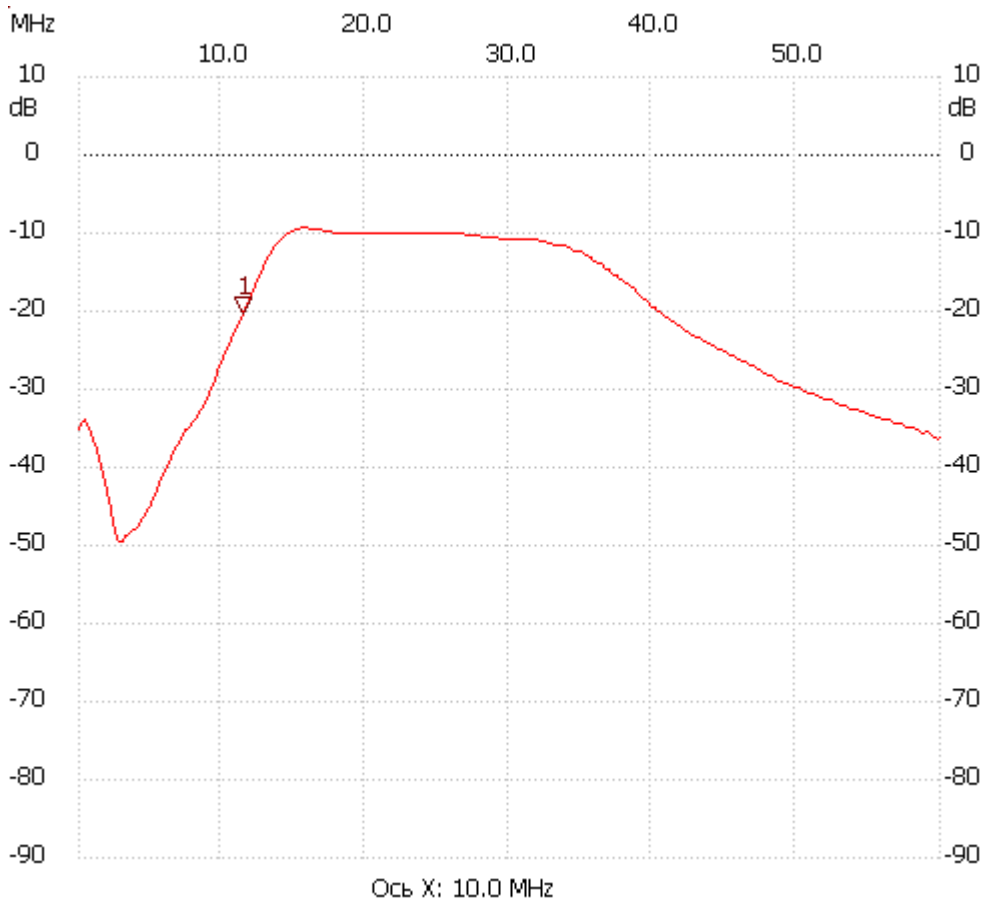

Начальная частота: 0.100000 МГц; Конечная: 60.000000 МГц; Размер шага: 200.334 кГц

Количество точек: 300; Задержка : 0мс

no\_Label

Курсор 1:

11.519064 MHz

Канал 1: -20.14dB

-----  
Канал 1

max:-9.29dB 15.325418MHz

min:-49.58dB 2.704348MHz  
-----