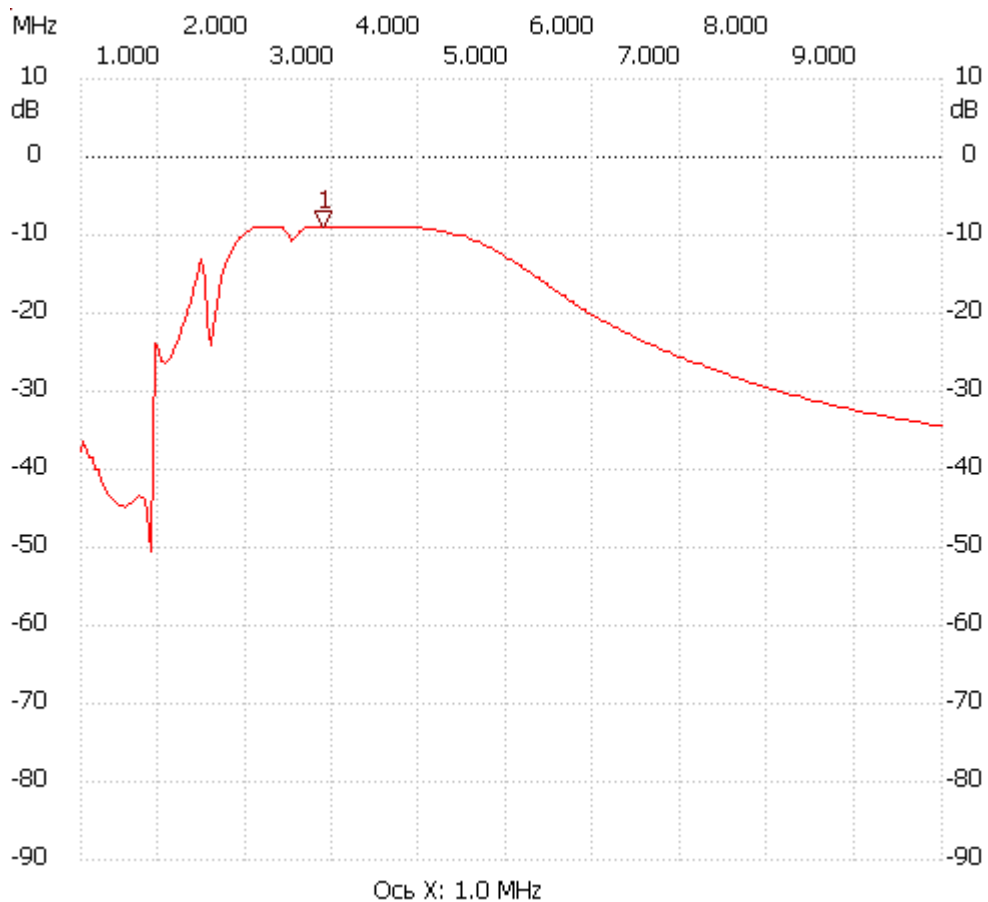

Начальная частота: 0.100000 МГц; Конечная: 10.000000 МГц; Размер шага: 33.110 кГц

Количество точек: 300; Задержка : 0мс

no\_Label

Курсор 1:

2.881271 MHz

Канал 1: -8.91dB

-----  
Канал 1

max:-8.91dB 2.152843MHz

min:-50.54dB 0.861538MHz  
-----