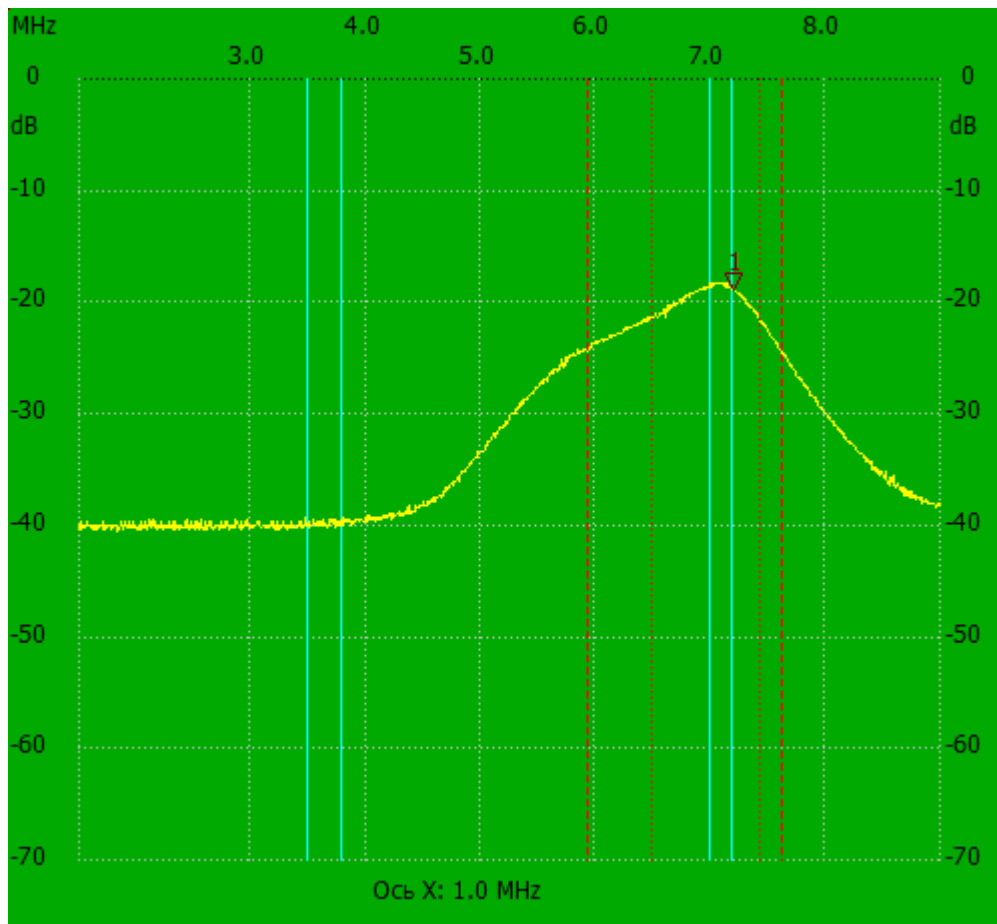

Начальная частота: 1.500000 МГц; Конечная: 8.987994 МГц; Размер шага: 7.503 кГц

Количество точек: 999; Задержка : 0мс

;no_label

Курсор 1:

7.202280 MHz

Канал 1: -18.99dB

Канал 1

max:-18.37dB 7.007202MHz

min:-40.56dB 2.647959MHz

B3db: 937.875 kHz

Q: 7.41

f1: 6.481992 MHz

fm: 6.950929 MHz

f2: 7.419867 MHz

B3db_inv: нет

B6db: 1718.187 kHz

f1: 5.889255 MHz

f2: 7.607442 MHz

B60db: keine
