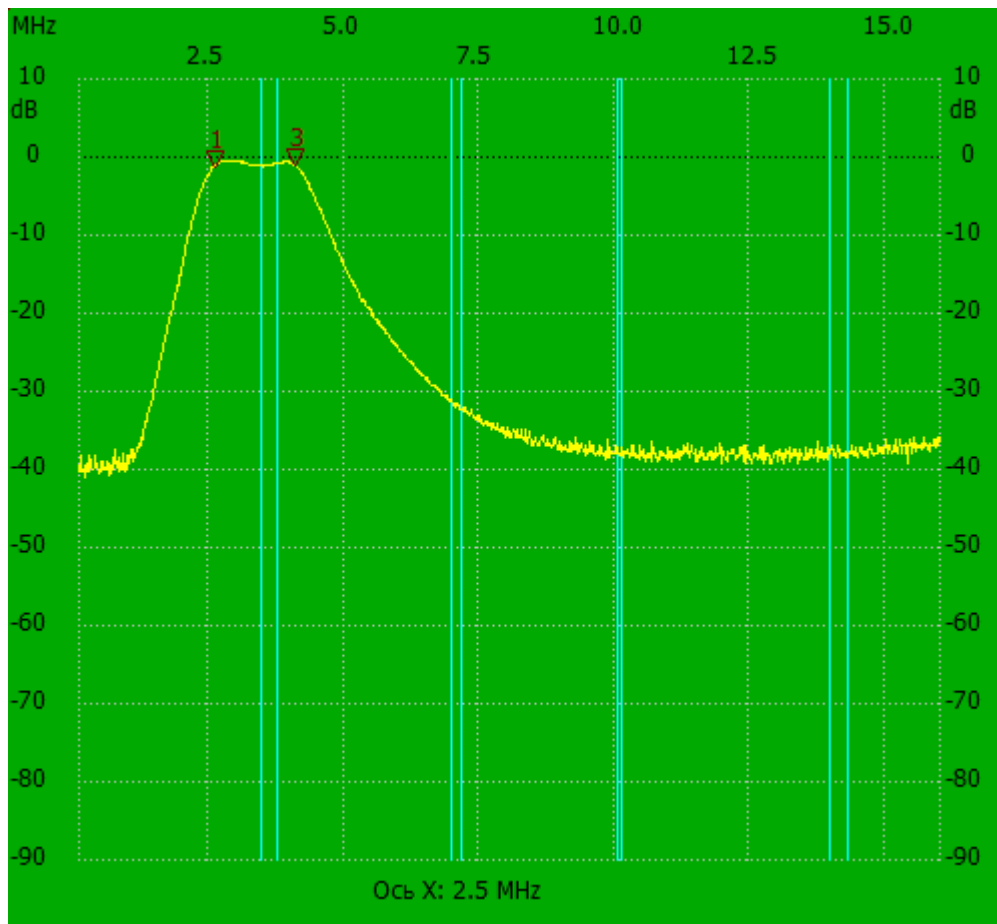

Начальная частота: 0.100000 МГц; Конечная: 16.000136 МГц; Размер шага: 15.932 кГц

Количество точек: 999; Задержка : 0мс

;no_label

Курсор 1:

2.601324 MHz

Канал 1: -1.16dB

Канал 1

max:-0.53dB 2.744712MHz

min:-40.77dB 0.514232MHz
