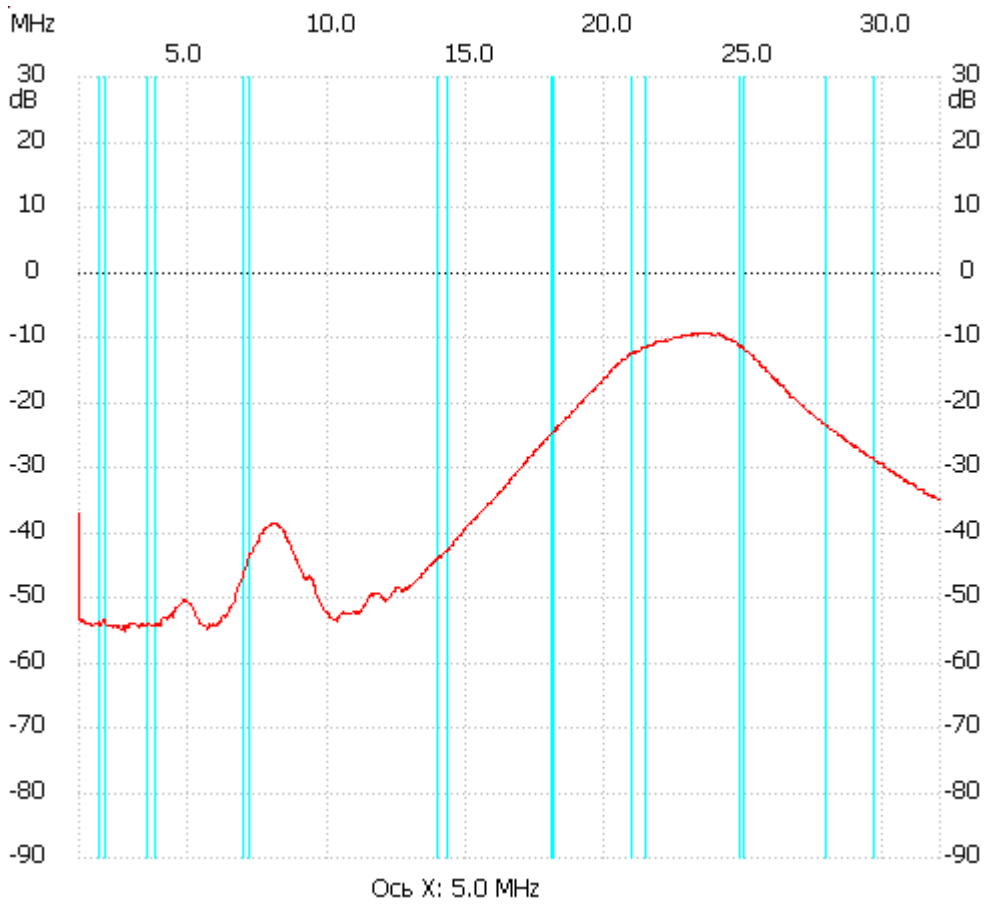

Начальная частота: 1.000000 МГц; Конечная: 32.005864 МГц; Размер шага: 31.068 кГц

Количество точек: 999; Задержка : 0мс

;no_label

Курсор 1:

165.007972 MHz

Канал 1: -101.53dB

Канал 1

max:-9.46dB 24.052456MHz

min:-55.33dB 2.366992MHz
