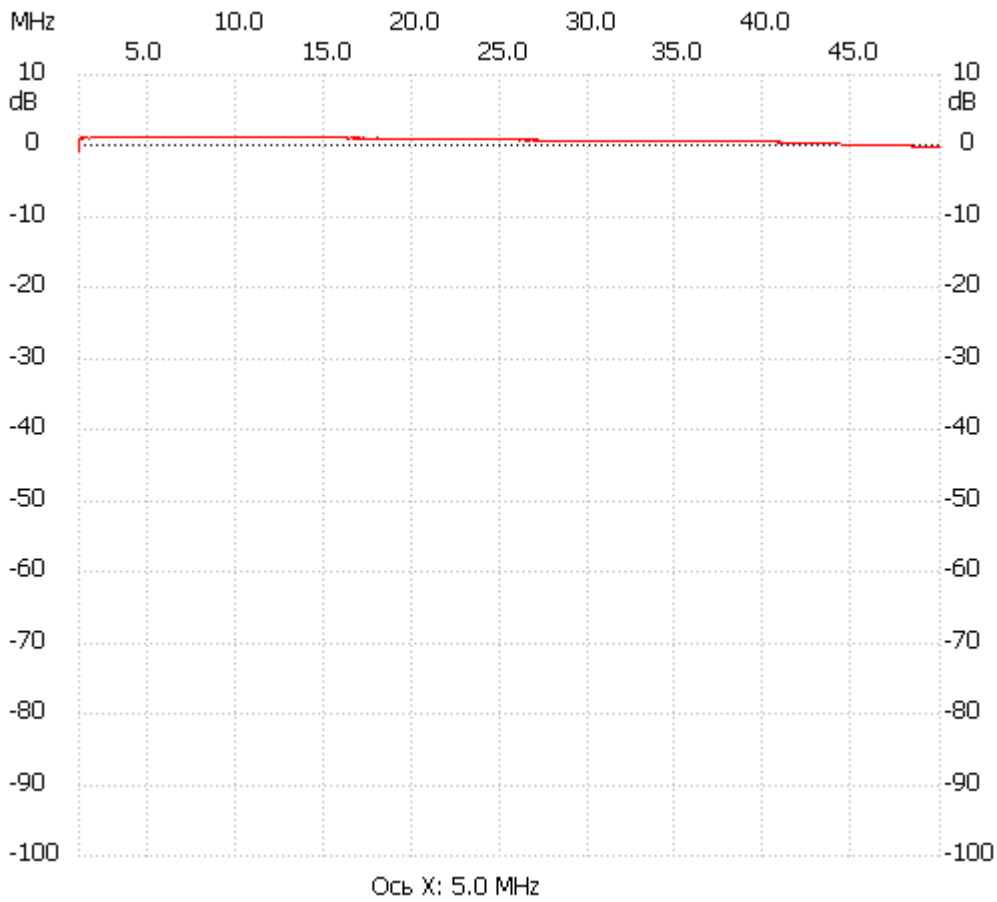

Начальная частота: 1.000000 МГц; Конечная: 49.982838 МГц; Размер шага: 49.081 кГц

Количество точек: 999; Задержка : 0мс

;no_label

Канал 1

max:1.38dB 9.000203MHz

min:-0.64dB 1.000000MHz
