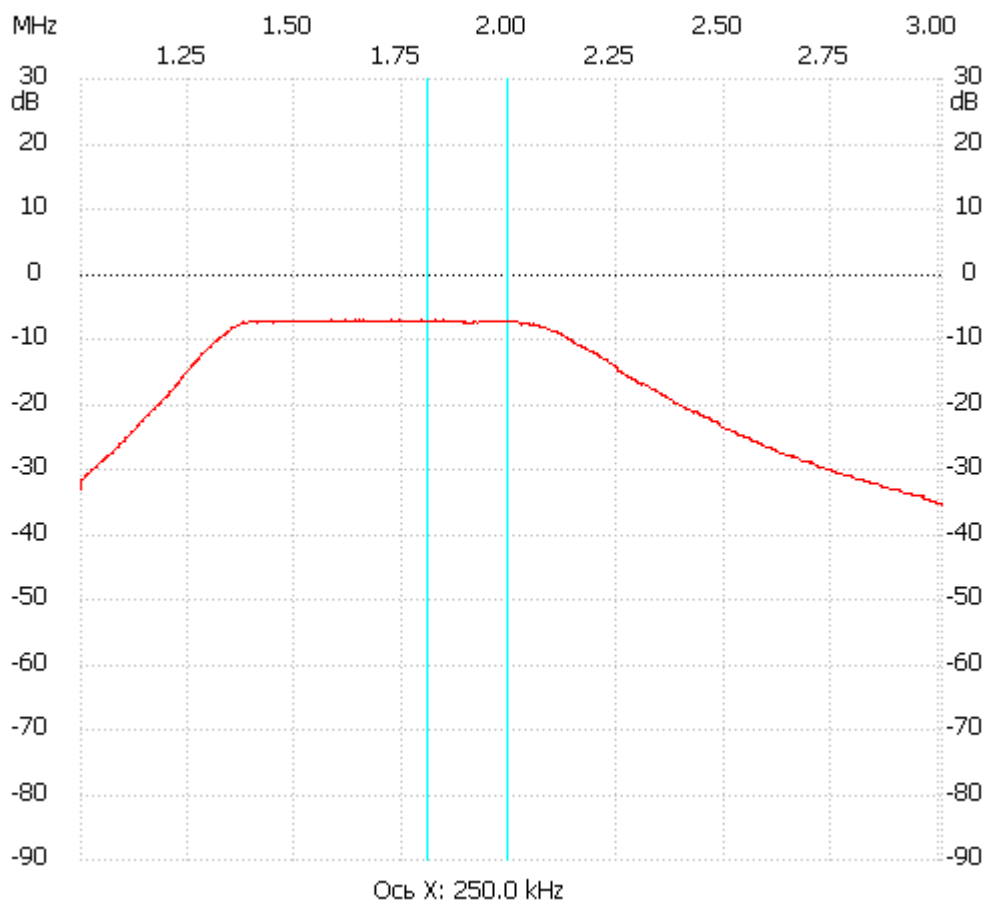

Начальная частота: 1.000000 МГц; Конечная: 3.005980 МГц; Размер шага: 2.010 кГц

Количество точек: 999; Задержка : 0мс

;no_label

Канал 1

max:-7.00dB 1.544710MHz

min:-35.22dB 2.997940MHz
