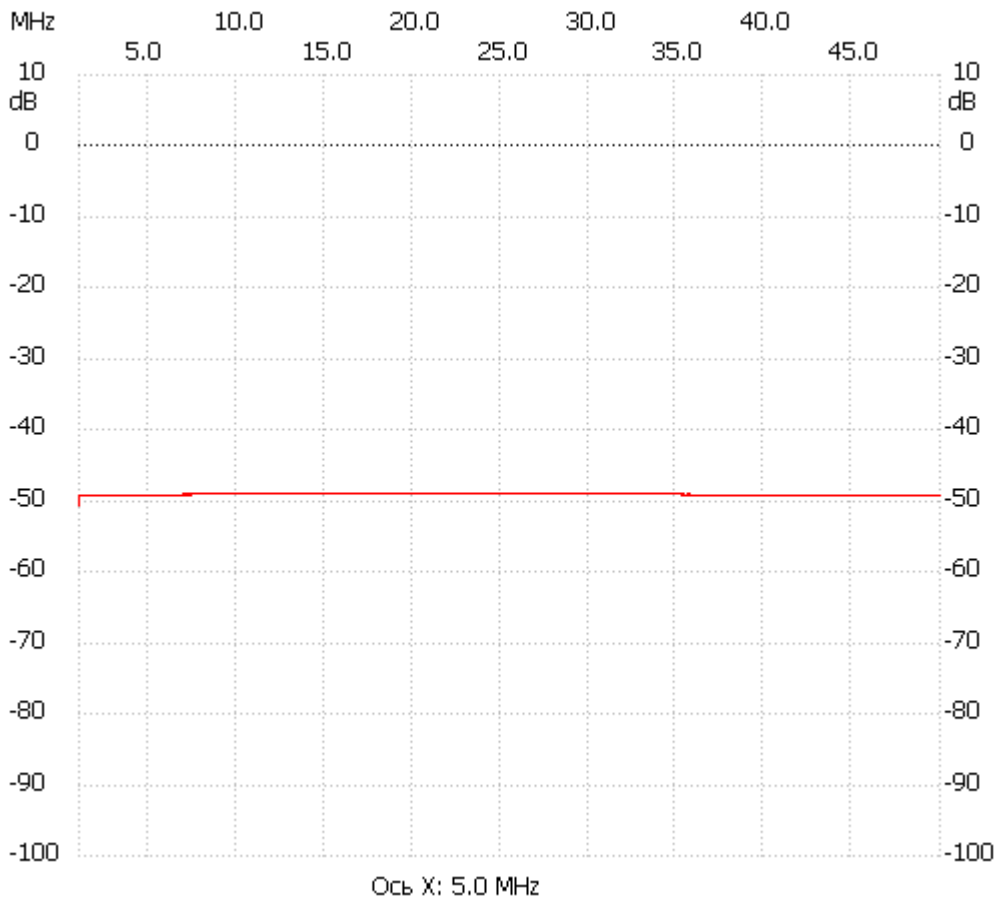

Начальная частота: 1.000000 МГц; Конечная: 49.982838 МГц; Размер шага: 49.081 кГц

Количество точек: 999; Задержка : 0мс

;no\_label

Канал 1

max: -48.94dB 6.889720MHz

min: -50.55dB 1.000000MHz

-----