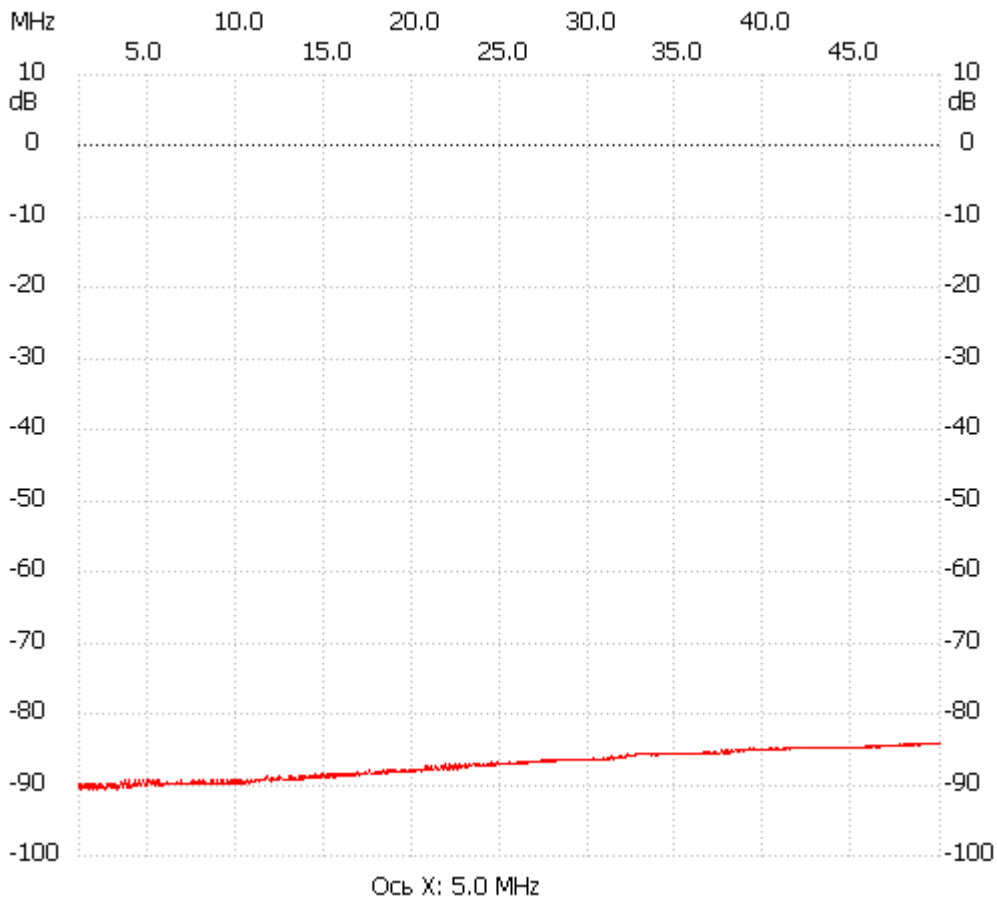

Начальная частота: 1.000000 МГц; Конечная: 49.982838 МГц; Размер шага: 49.081 кГц

Количество точек: 999; Задержка : 0мс

;no_label

Канал 1

max:-84.10dB 49.492028MHz

min:-90.56dB 1.098162MHz
