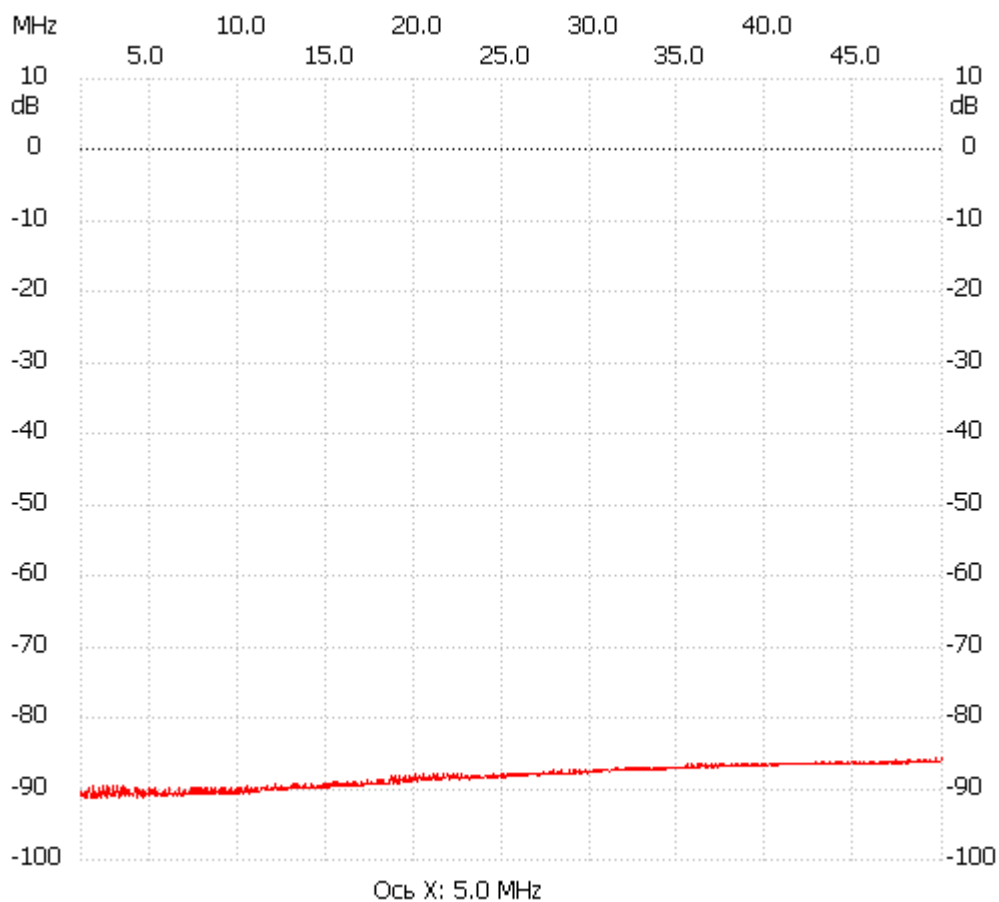

Начальная частота: 1.000000 МГц; Конечная: 49.982838 МГц; Размер шага: 49.081 кГц

Количество точек: 999; Задержка : 0мс

;no_label

Канал 1

max:-85.71dB 49.590190MHz

min:-91.37dB 1.196324MHz
