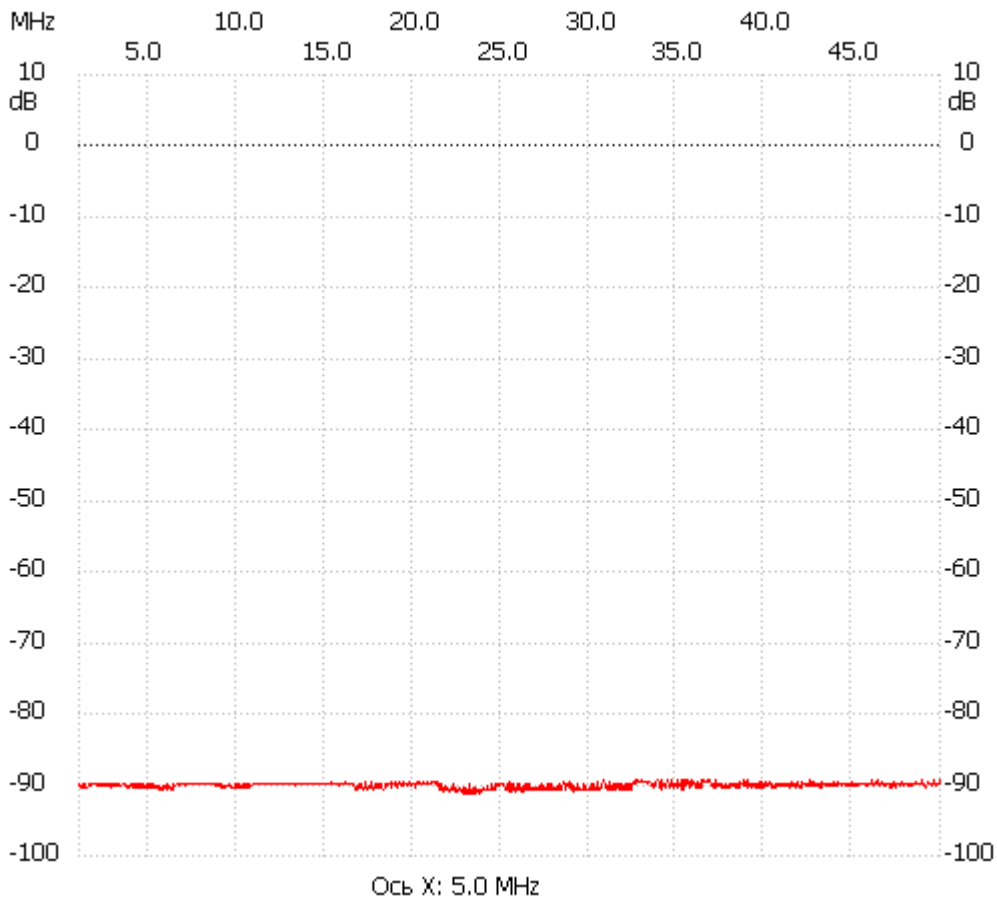

Начальная частота: 1.000000 МГц; Конечная: 49.982838 МГц; Размер шага: 49.081 кГц

Количество точек: 999; Задержка : 0мс

;no_label

Канал 1

max:-89.15dB 30.841248MHz

min:-91.17dB 22.841045MHz
